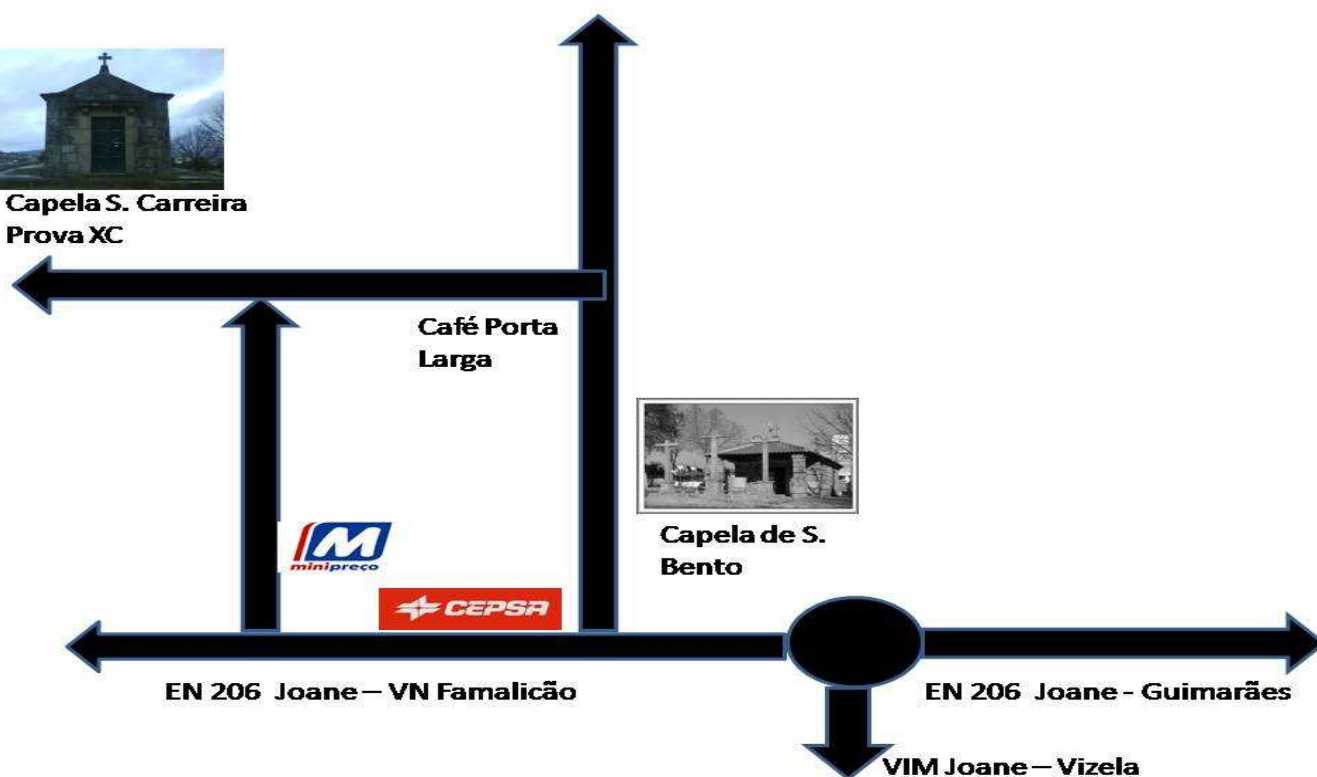

BTT

1º XCO

JOANE BTT

Campeonato Regional do Minho de BTT (Cross Country - XCO)

JOANE - Vila Nova Famalicão (Capela Srª da Carreira)

27 DE SETEMBRO (Domingo)

08h00	Abertura do circuito para treinos
08h15	Abertura do secretariado
09h45	Encerramento do circuito
10h00	Início das provas de Infantis, Juvenis, Cadetes, Femininos e Promoção
11h30	Início das provas de Juniores, Seniores e Veteranos (A e B)
13h30	Cerimónia protocolar

www.acm.pt

Organização

Apoios/Colaboração

Revista oficial

Local
Capela Sr^a da Carreira
Joane

O circuito
1 volta = 3500 mtr.

Como Chegar ao local da prova:

Capela S. Carreira
Prova XC