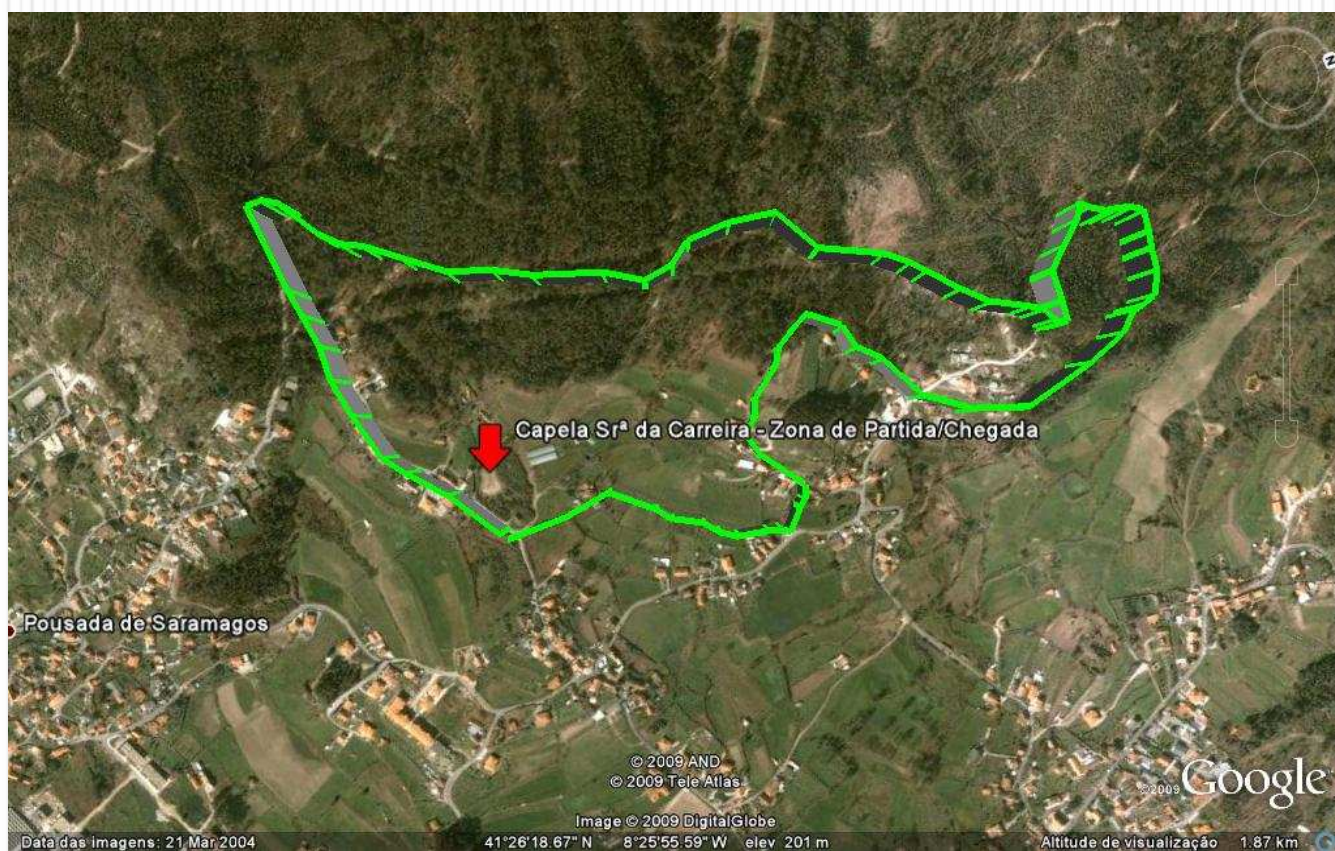

BTT

1º XCO

JOANE BTT

Campeonato Regional do Minho de BTT (Cross Country - XCO)

JOANE - Vila Nova Famalicão (Capela Srª da Carreira)

27 DE SETEMBRO (Domingo)

08h00	Abertura do circuito para treinos
08h15	Abertura do secretariado
09h45	Encerramento do circuito
10h00	Início das provas de Infantis, Juvenis, Cadetes, Femininos e Promoção
11h30	Início das provas de Juniores, Seniores e Veteranos (A e B)
13h30	Cerimónia protocolar

www.acm.pt

Organização

Apoios/Colaboração

Revista oficial

Local
Capela Sr^a da Carreira
Joane

O circuito
1 volta = 3500 mtr.

Como Chegar ao local da prova:

Capela S. Carreira
Prova XC

Capela de S.
Bento